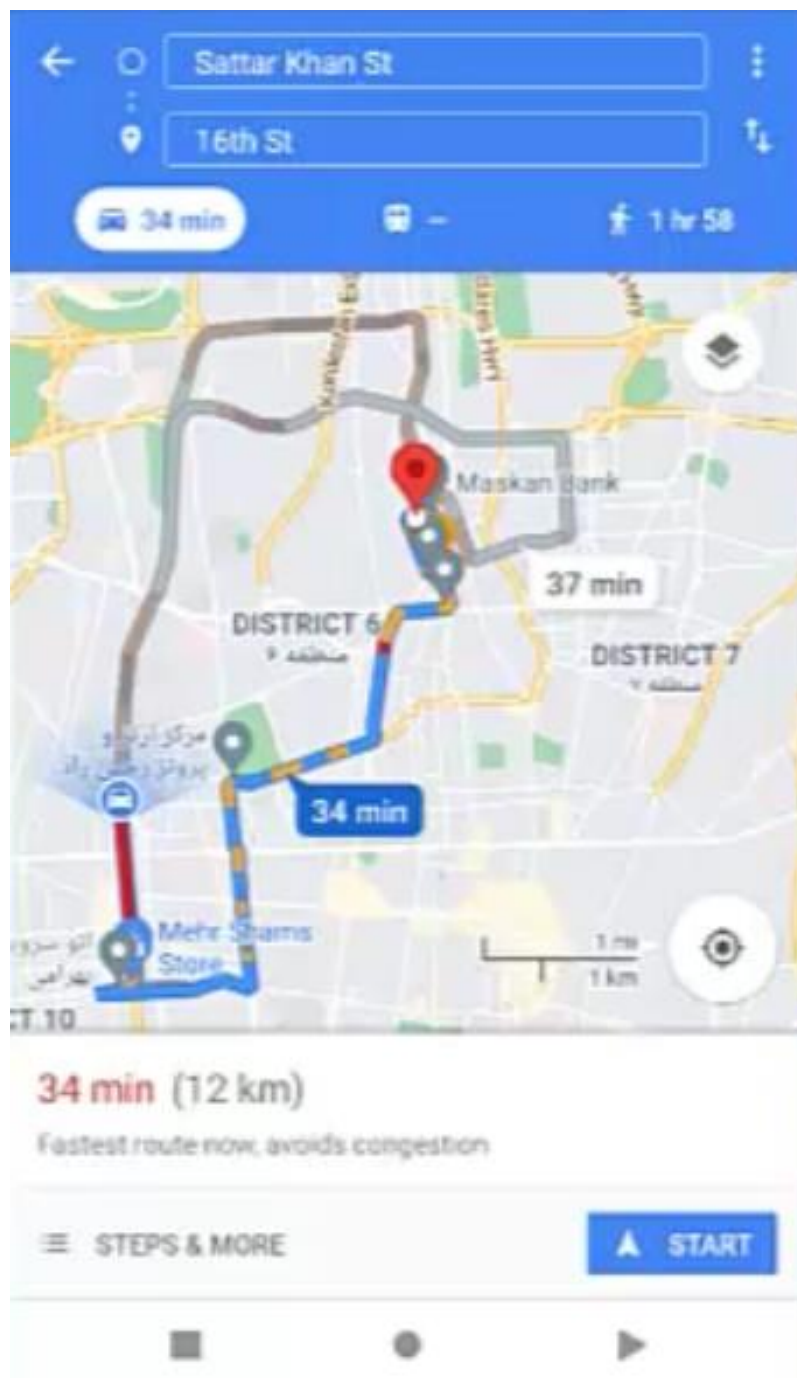

۱۵

مجموع

۳. دلایل عدم ثبت سفارشات و ارسال لحظه ای

۴. مشاهده نقشه و مسیر بازار و مسیر طی شده توسط واسطه فروش بصورت آنلاین

۵. مشاهده وضعیت سفارشات خریداران یک بازار انجام شده

بازار محله پرواز شمالی	
۱ سعید رضایی استان تهران، تهران، بزرگراه علامه جعفری، شقایق، سیزدهم (محله‌ی شهرک پرواز)	سفارش رد شده به دلیل عدم دسترسی به خریدار
۲ رضا سمایی استان تهران، تهران، بزرگراه علامه جعفری، شقایق، سیزدهم (محله‌ی شهرک پرواز)	سفارش ثبت شده
۳ علی احمدی استان تهران، تهران، ناصر حجازی، نوزدهم (محله‌ی شهرک پرواز)	سفارش ثبت شده
۴ اشکان محمدی استان تهران، تهران، ناصر حجازی، پروانه جنوبی، فروزانفر (محله‌ی شهرک پرواز)	سفارش ثبت شده
۵ شهرام بیداری استان تهران، تهران، ناصر حجازی، پروانه جنوبی، بیست و سوم (محله‌ی شهرک پرواز)	سفارش ثبت شده
۶ عرفان عسگری استان تهران، تهران، ناصر حجازی، پروانه جنوبی، بیست و پنجم (محله‌ی شهرک پرواز)	سفارش رد شده به دلیل مغایره بسته بود
۷ رحمان رحمتی استان تهران، تهران، ناصر حجازی، پروانه جنوبی، بیست و هفتم (محله‌ی شهرک پرواز)	سفارش رد شده به دلیل عدم نیاز خریدار

⋮
↻
بازار

بازار محله پرواز شمالی

- از بزرگراه شمالی، بلوری (محله‌ی شهرک پرواز)
- به شقایق، سی و نهم (محله‌ی شهرک پرواز)

وضعیت انجام شده

۱۴۰۰-۰۵-۱۱ ۱۶:۴۵:۰۰	زمان پایان	۱۴۰۰-۰۵-۱۱ ۱۶:۳۰:۴۹	زمان شروع
------------------------	------------	------------------------	-----------