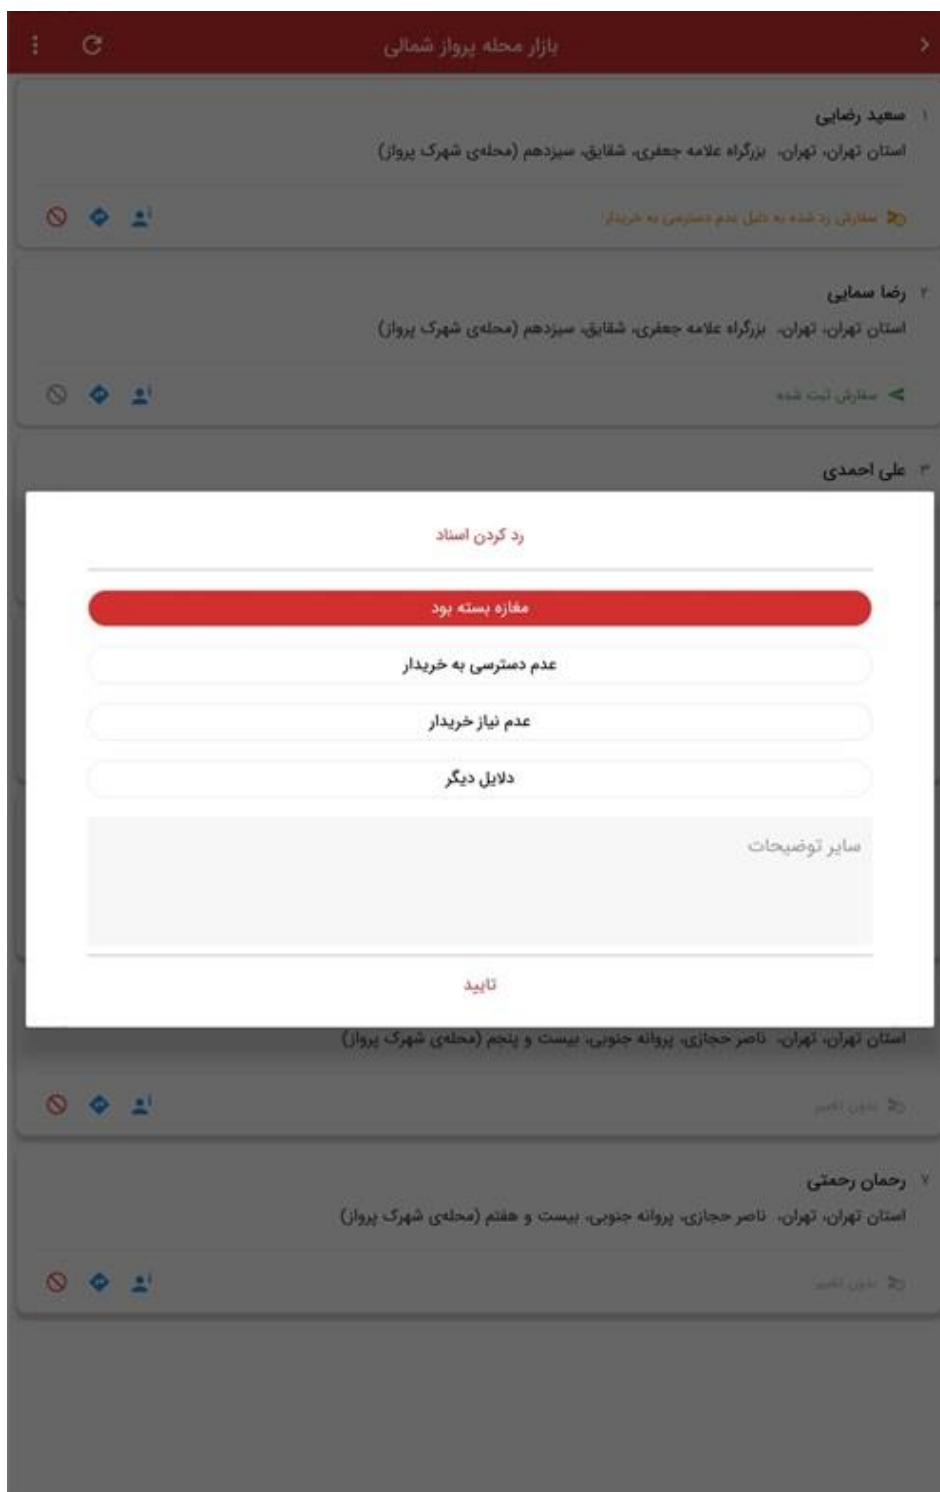

۳. دلایل عدم ثبت سفارشات و ارسال لحظه ای